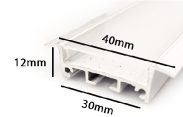

۱۸۵/۰۰۰ تومان

رول ۵۰ متری  
ضخیم ۵۶ هزار تومان  
نازک ۵۲ هزار تومان

توکار

کد ۳۷

۱۲۸/۰۰۰ تومان

رول ۵۰ متری  
وارداتی ۳۵ هزار تومان

توکار

کد ۳۸