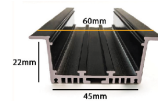

کد ۸

۳۲۹/۰۰۰ تومان

رول ۵۰ متری
ضخیم ۵۶ هزار تومان
نازک ۵۲ هزار تومان

توکار