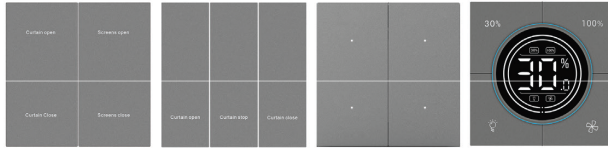

K.L.C

Onyx Series

کلید های هوشمند سری آتیکس

Smart Switch

رویه: شیشه ضد خش، آلومینیم، پلاستیک

توان خروجی هر کانال: ۱۰ آمپر

ولتاژ ورودی و خروجی: ۲۲۰ ولت AC

فرکانس کار: ۲/۴ گیگا هرتز

رنگ: سفید، مشکی، طوسی، طلایی، آبی، قرمز

اپلیکیشن: Android - IOS

پشتیبانی از دستیارهای صوتی: Google - Amazon

کلید پرده دو موتور

۲/۷۸۲/۵۰۰-T

۳/۰۹۷/۵۰۰-T

کلید پرده تک موتور

۲/۷۷۷/۵۰۰-T

۲/۹۹۲/۵۰۰-T

امپلی فایر دیواری

۲/۷۸۲/۵۰۰-T

۳/۰۹۷/۵۰۰-T

کلید ترموستات

۵/۷۲۲/۵۰۰-T

۶/۰۳۷/۵۰۰-T

رویه پلاستیکی

رویه فلزی یا شیشه ای