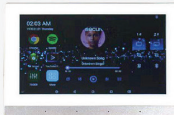

آمپلی فایر و تاج پنل ۷ اینچ

7Inch Touch Panel and Wall Background Music Player

مدل: AM7
رنگ: مشکی، سفید طلایی، سفید نقره ای
قابلیت ها: اتصال مموری USB، micro SD، ورودی و خروجی AUX، بلوتوث، زنگ درب واحد، دارای ۲ زون رییموت کنترل، اتصال به خانه هوشمند
توان خروجی: ۸ خروجی ۲۵ وات
دارای برد آمپلی فایر قدرتمند پاماما
سیستم عامل: اندروید ۸.۱
ظرفیت رم: ۱ گیگابایت
ظرفیت رام: ۸ گیگابایت
پروتکل ارتباطی: WiFi
پردازنده: ۴-۳۵-Cortex
ولتاژ ورودی: ۲۲۰ ولت AC