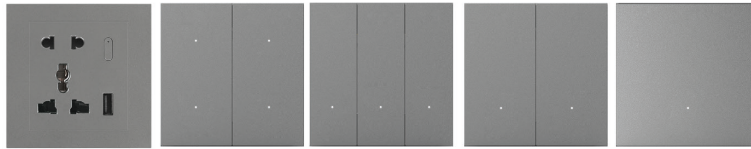

پریز

۲/۷۸۲/۵۰۰-T

۳/۰۹۷/۵۰۰-T

کلید چهار پل

۲/۷۸۲/۵۰۰-T

۳/۰۹۷/۵۰۰-T

کلید سه پل

۲/۷۷۷/۵۰۰-T

۲/۹۹۲/۵۰۰-T

کلید دو پل

۲/۵۷۲/۵۰۰-T

۲/۸۸۷/۵۰۰-T

کلید یک پل

۲/۴۶۷/۵۰۰-T

۲/۷۸۲/۵۰۰-T

رویه پلاستیکی

رویه فلزی یا شیشه ای

۲/۸۳۵/۰۰۰-T

۲/۳۱۰/۰۰۰-T

۲/۳۱۰/۰۰۰-T

۲/۹۴۰/۰۰۰-T

۳/۹۹۰/۰۰۰-T

۵/۰۴۰/۰۰۰-T

۸۴۰/۰۰۰-T یک کانال

۹۸۷/۰۰۰-T چند کانال

۱/۲۶۰/۰۰۰-T

۱/۵۷۵/۰۰۰-T

۱/۵۷۵/۰۰۰-T

۱/۹۴۲/۵۰۰-T

۱/۵۷۵/۰۰۰-T

۱/۵۷۵/۰۰۰-T

۱/۷۸۵/۰۰۰-T

۲/۷۳۰/۰۰۰-T

۱/۶۸۰/۰۰۰-T

۱/۷۸۵/۰۰۰-T