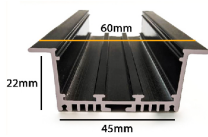

کد ۰۹

با ما تماس بگیرید.