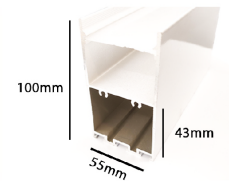

کد ۱۲

با ما تماس بگیرید.