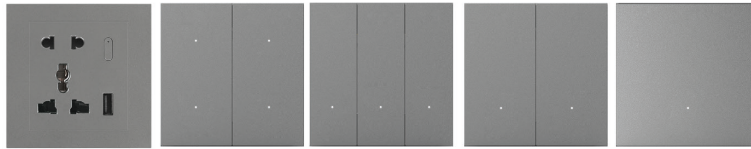

پریز

۲/۶۵۰/۰۰۰T

۲/۹۵۰/۰۰۰T

کلید چهار پل

۲/۶۵۰/۰۰۰T

۲/۹۵۰/۰۰۰T

کلید سه پل

۲/۵۵۰/۰۰۰T

۲/۸۵۰/۰۰۰T

کلید دو پل

۲/۴۵۰/۰۰۰T

۲/۷۵۰/۰۰۰T

کلید یک پل

۲/۳۵۰/۰۰۰T

۲/۶۵۰/۰۰۰T

رویه پلاستیکی

رویه فلزی یا شیشه ای

۲/۷۰۰/۰۰۰T

۲/۲۰۰/۰۰۰T

۲/۲۰۰/۰۰۰T

۲/۸۰۰/۰۰۰T

۳/۸۰۰/۰۰۰T

۴/۸۰۰/۰۰۰T

۸۰۰/۰۰۰T یک کانال

۹۴۰/۰۰۰T چند کانال

۱/۲۰۰/۰۰۰T

۱/۵۰۰/۰۰۰T

۱/۵۰۰/۰۰۰T

۱/۷۰۰/۰۰۰T

۱/۵۰۰/۰۰۰T

۱/۵۰۰/۰۰۰T

۱/۷۰۰/۰۰۰T

۲/۶۰۰/۰۰۰T

۱/۶۰۰/۰۰۰T

۱/۷۰۰/۰۰۰T