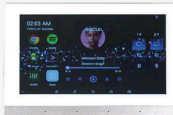

آمپلی فایر و تاج پنل ۷ اینچ

7Inch Touch Panel and Wall Background Music Player

مدل : AM7
رنگ : مشکی ، سفید طلایی ، سفید نقره ای
قابلیت ها : اتصال مموری USB ، micro SD ،
ورودی و خروجی AUX ، بلوتوث ، زنگ درب واحد ،
دارای ۲ زون ، رییموت کنترل ،
اتصال به خانه هوشمند
توان خروجی : ۸ خروجی ۲۵ وات
دارای برد آمپلی فایر قدرتمند یاماها
سیستم عامل : اندروید ۸.۱
ظرفیت رم : ۱ گیگابایت
ظرفیت رام : ۸ گیگابایت
پروتکل ارتباطی : WiFi
پردازنده : ۴-۳۵-Cortex core
ولتاژ ورودی : ۲۲۰ ولت AC