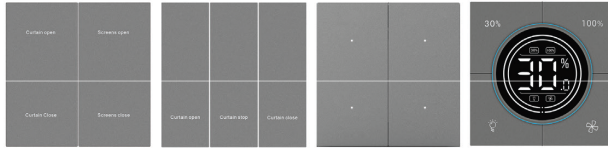

K.L.C

Onyx Series

کلید های هوشمند سری آتیکس

Smart Switch

رویه: شیشه ضد خش، آلومینیم، پلاستیک

توان خروجی هر کانال: ۱۰ آمپر

ولتاژ ورودی و خروجی: ۲۲۰ ولت AC

فرکانس کار: ۲/۴ گیگا هرتز

رنگ: سفید، مشکی، طوسی، طلایی، آبی، قرمز

اپلیکیشن: Android - IOS

پشتیبانی از دستیارهای صوتی: Google - Amazon

کلید پرده دو موتور

۲/۶۵۰/۰۰۰T

۲/۹۵۰/۰۰۰T

کلید پرده تک موتور

۲/۵۵۰/۰۰۰T

۲/۸۵۰/۰۰۰T

امپلی فایر دیواری

۲/۶۵۰/۰۰۰T

۲/۹۵۰/۰۰۰T

کلید ترموستات

۵/۴۵۰/۰۰۰T

۵/۷۵۰/۰۰۰T

رویه پلاستیکی

رویه فلزی یا شیشه ای